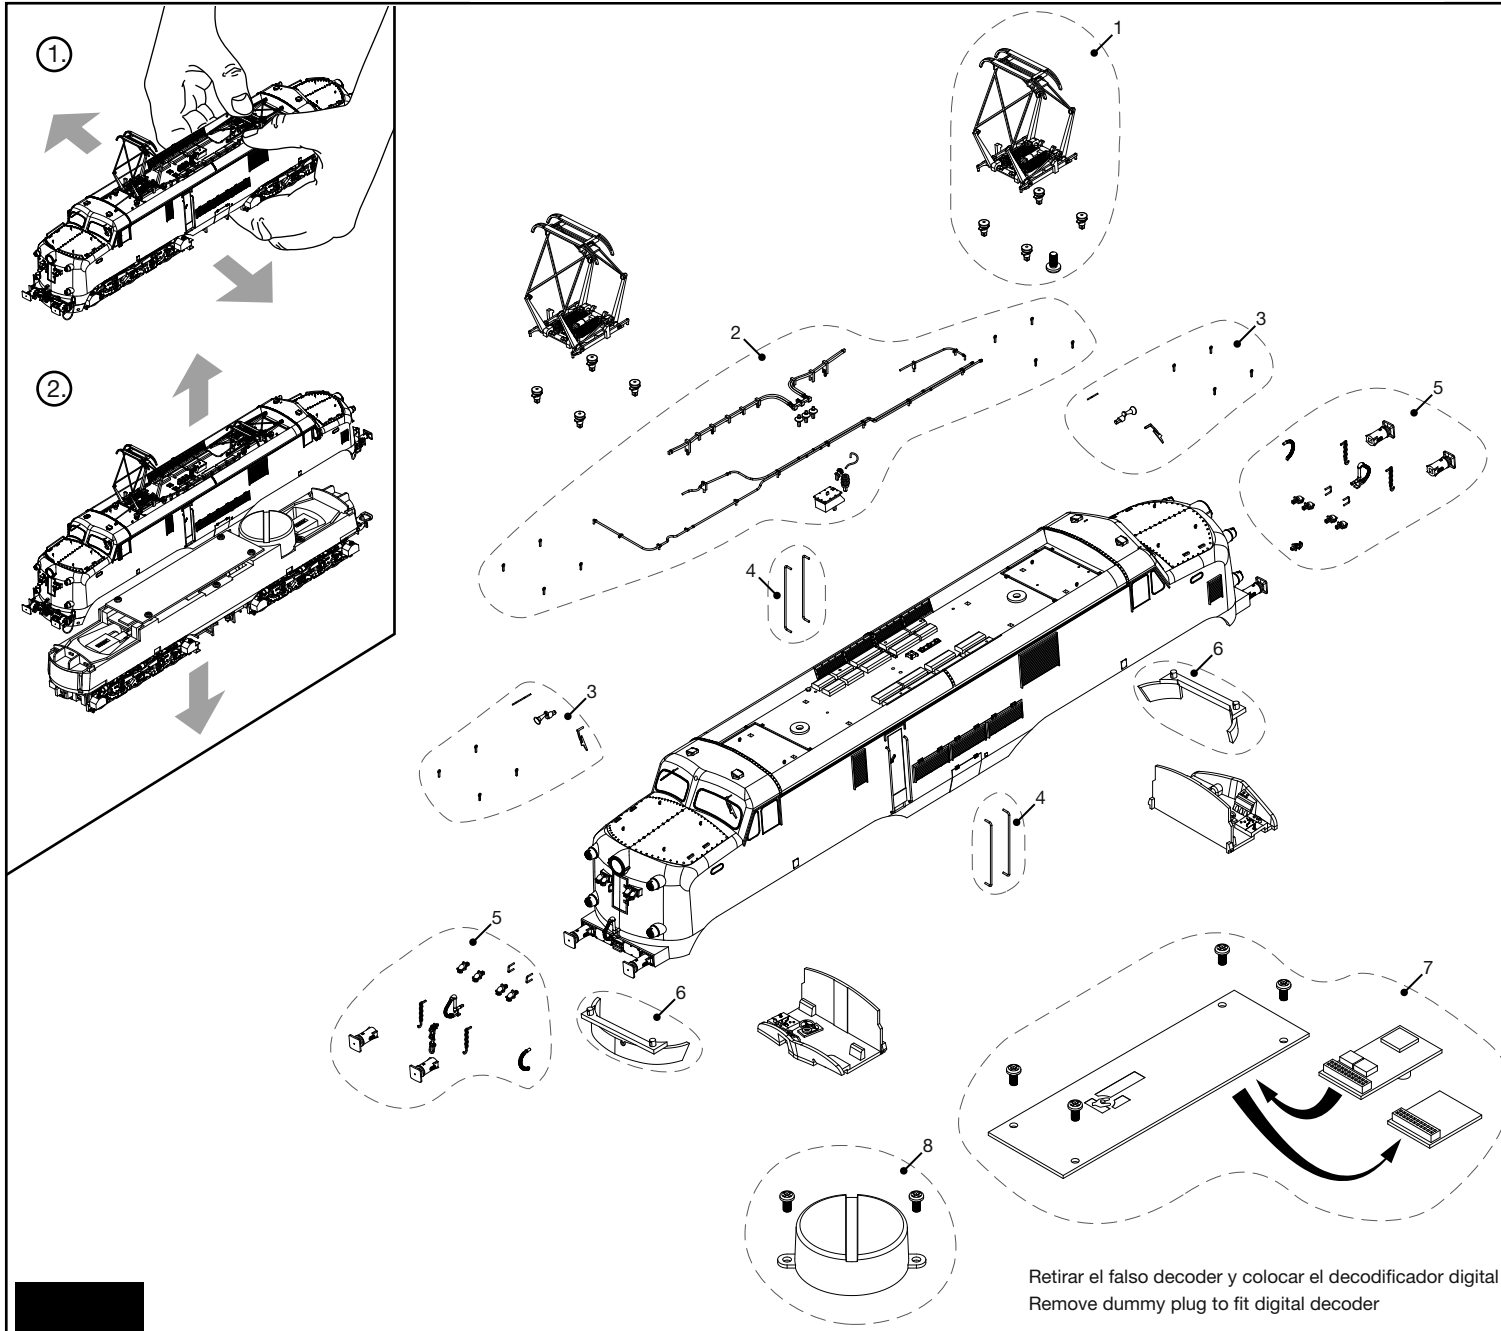

LISTA DE RECAMBIOS / LIST OF SPARES

Nº Artículo Item No	Descripción Description	Ref. repuesto Spare part ref.
1	Set pantógrafo Pantograph set	ER2757/01
2	Accesorios techo Roof accessories	ER2761/02
3	Accesorios cabina Cabin accessories	ER2761/03
4	Pasamanos y espejos Handrails and mirrors	ER2761/04
5	Topes, enganches, mangueras y accesorios frontales Buffers, couplers, hoses and front accessories	ER2761/05
6	Set de faldones Front skirts	ER2761/06
7	Circuito impreso principal Main PCB	ER2757/07
8	Caja resonancia Speaker box	ER2757/08

Retirar el falso decoder y colocar el decodificador digital
Remove dummy plug to fit digital decoder

**HORNBY
HOBBIES**

www.hornbyinternational.com

HORNBY HOBBIES LTD
Westwood Industrial Estate,
Margate, Kent, CT9 4JX
United Kingdom